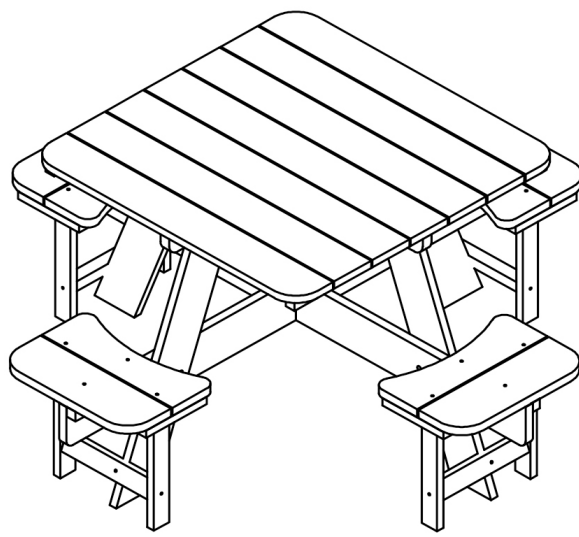

1

1pc

5

1pc

2

4pcs

6

8pcs

7

4pcs

3

4pcs

A

4*45mm

8pcs

B

4*40mm

20pcs

4

1pc

C

M6*30MM

16pcs

D

M6*20MM

16pcs